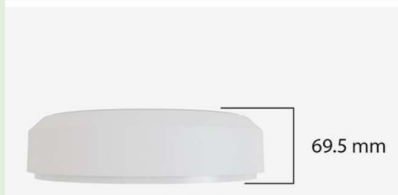

Efficiënte Verlichting voor Elke Locatie

Ontvang een deskundig advies voor besparing en beter lichtbeeld op uw werkplek, kantoor of warehouse. Ervaar het nu!

Bulkhead spiegel

Technische specificaties

Type

Afmeting	D 250mm H 69.5mm
Max power	6.6 / 8.3 / 10 / 11.5 Watt (instelbaar)
Max lumen	1400 lumen bij 11.5 Watt
Efficient	122 lm/W
CRI	>80
UGR	19
CCT	3000 / 4000 / 6500k
Lifetime	50.000 hr
LB	80/50
IP	IP66
IK	IK10
Power factor	0.9
Frequency	50/60 Hz
Voltage	220-240 V
AC/DC	AC
Cert	CE, RoHS
Housing	Polycarbonaat + ABS
Kleur	Wit
Operating temp	-20 - +40 C
Garantie	5 jaar